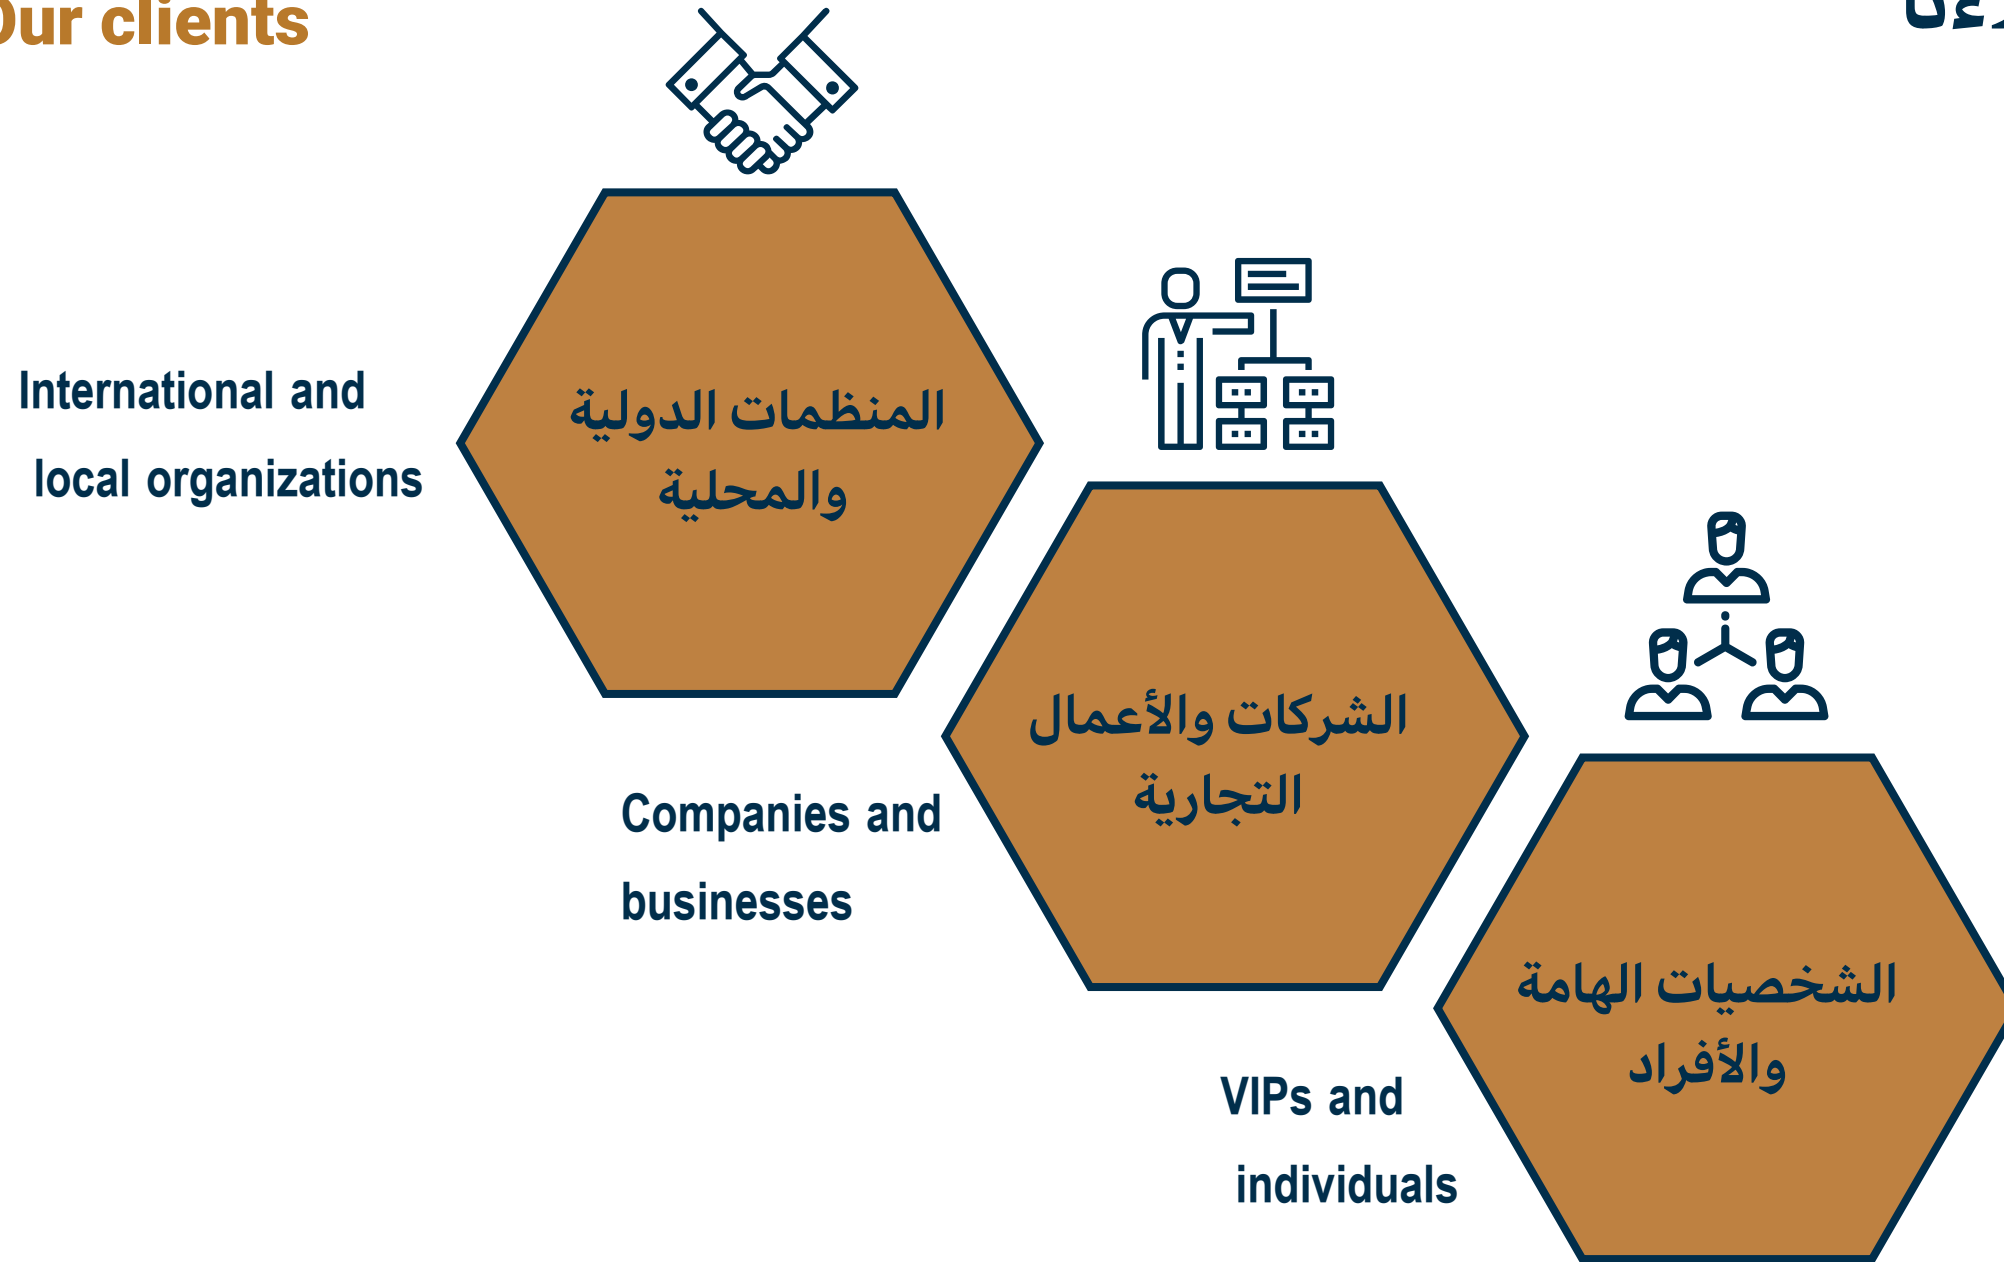

Our Strategies

استراتيجيتنا

Our vision: خدمة تجعلنا وجهة الجميع في مجال تأجير السيارات.
A service that put us the destination of all in the field of cars Rental.

رؤيتنا

Our Mission: أداء احترافي تحفه جودة التفاصيل ويقدمه فريق من المتخصصين مدعوما بأحدث الإمكانيات التقنية والمهنية.
Professional performance with quality details and provided by a team of specialists supported by the latest technical and professional possibilities

متعة السفر
Travel Entertainment

رواحل
rawahel

Tracking System

نظام التتبع (GPS)

جميع سيارات رواحل تعمل وفق نظام التتبع عبر الأقمار الصناعية للتتبع والتحكم وإصدار التقارير عن حركات السيارات والتنبيهات وغيرها....

All Rawahel cars are operate according to a satellite tracking system:
to track, control and reports on vehicle movements, alerts, etc.

Our clients

عملاءنا

Our Concept for Security and Safety

مفهومنا للأمن والسلامة